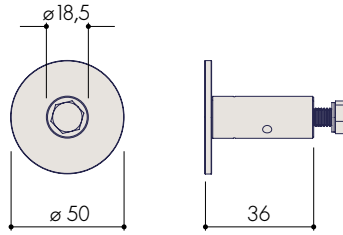

■ Wandhalter

Wandhalter Casa - Sets

Für Laufschiene Casa 50 x 8 mm
Für Holztürblatt ohne Zarge oder Sockelleiste

Art. Nummer	Beschreibung
110.00032	2 Stück Wandhalter für Holztürblatt $t = 35 - 45$ mm
110.00033	3 Stück Wandhalter für Holztürblatt $t = 35 - 45$ mm

Material: Stahl, schwarz beschichtet