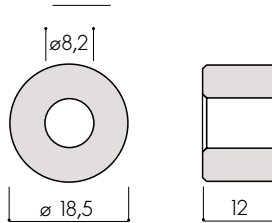

Material: Stahl, schwarz beschichtet

■ Distanzstück

Distanzstück, $\varnothing 18,5$ mm

Für Holztürblatt mit Zarge oder Sockelleiste /
oder Türblattstärke 55 - 57 mm

| Art. Nummer | Beschreibung |
|-------------|--------------|
| 110.00272 | Distanzstück |