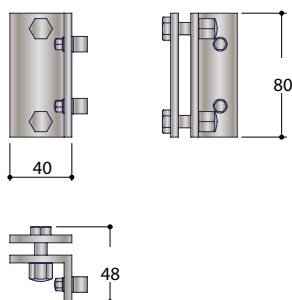

Casa Laufschiene

Bohrmaß

Laufschiene 50 x 8 mm, Stahl schwarz beschichtet

Art. Nr.	Laufschielenlänge mm	Durchgangsbreite mm	Anzahl Wandbefestigung
110.00021	1800	750 - 900	4
110.00022	2100	901 - 1000	4
110.00023	2300	1001 - 1120	4
110.00024	2540	1121 - 1250	5
110.00042	2800 (2-teilig)	1251 - 1400	6

Casa Beschlag-Set

Beschlag-Set Casa, bestehend aus:

- 2 x Laufwagen, (Art. Nr. 110.00270)
- für Holztürblatt $t = 35 - 45$ mm
- 2 x Türstopper, (Art. Nr. 110.00271)
- 1 x Bodenführung, (Art. Nr. 000758)
- 1 Montageanleitung

Art. Nummer	Beschreibung
110.00027	Beschlagset Casa für Holztürblatt

Bei Sockelleisten, Türzargen oder Türblattstärke 55-57mm verwenden Sie bitte das Zubehör Distanzstück (Art. Nr. 110.00272)

Material: Stahl, schwarz beschichtet

2 x 110.00270

2 x 110.00271

000758

ABP-Beyerle GmbH

Im Schollengarten 24b
D-76646 Bruchsal

Tel. +49 (0) 7257/9127-0
Fax +49 (0) 7257/9127-29

info@abp-beyerle.de
www.abp-beyerle.de