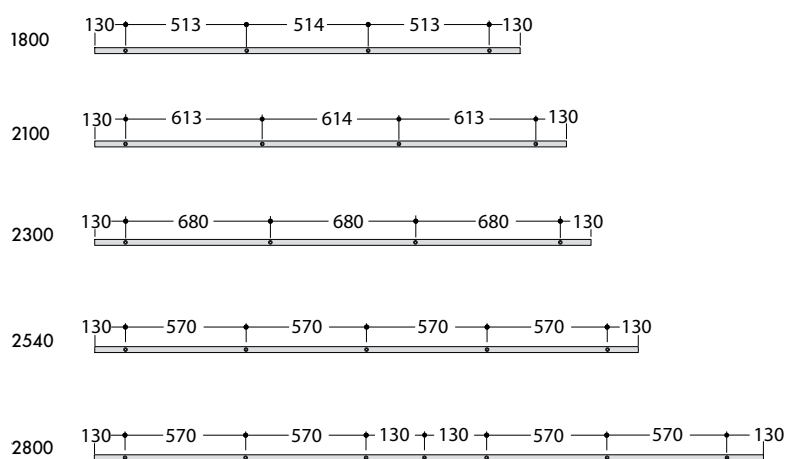

Komplett-Set für Türblattstärke $t = 35 - 45$ mm,
bestehend aus:

- 1 × Laufschiene massiv, 50 × 8 mm, Länge siehe Tabelle
- 4 - 5 × Wandhalter
- 2 × Laufwagen, (Art. Nr. 110.00270)
- 2 × Türstopper, (Art. Nr. 110.00271)
- 1 × Bodenführung, (Art. Nr. 000758)
- 1 Montageanleitung

| Set Nummer | Laufschiene länge mm | Durchgangsbreite mm |
|------------|----------------------------|------------------------|
| 110.00202 | 1800 | 750 - 900 |
| 110.00203 | 2100 | 910 - 1000 |
| 110.00204 | 2300 | 1010 - 1120 |
| 110.00205 | 2540 | 1130 - 1250 |

Material: Stahl, schwarz beschichtet

- ▼ Das maximale Türgewicht beträgt 100 kg
Planungs- und Montageanleitungen unter www.abp-beyerle.de

Casa Laufschiene

Bohrmaß

Laufschiene 50 x 8 mm, Stahl schwarz beschichtet

Material: Stahl, schwarz beschichtet

■ Distanzstück

Distanzstück, $\varnothing 18,5$ mm

Für Holztürblatt mit Zarge oder Sockelleiste /
oder Türblattstärke 55 - 57 mm

| Art. Nummer | Beschreibung |
|-------------|--------------|
| 110.00272 | Distanzstück |