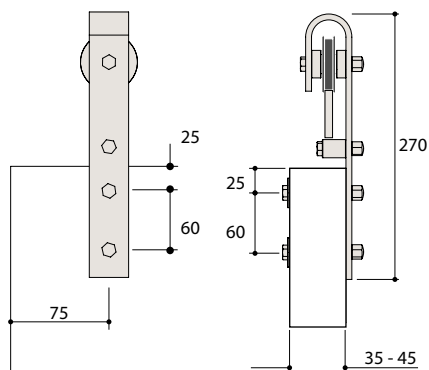

Casa Laufschiene

Bohrmaß

Laufschiene 50 x 8 mm, Stahl schwarz beschichtet

Art. Nr.	Laufschielenlänge mm	Durchgangsbreite mm	Anzahl Wandbefestigung
110.00021	1800	750 - 900	4
110.00022	2100	901 - 1000	4
110.00023	2300	1001 - 1120	4
110.00024	2540	1121 - 1250	5
110.00042	2800 (2-teilig)	1251 - 1400	6

Casa Beschlag-Set

Beschlag-Set Casa, bestehend aus:

- 2 x Laufwagen, (Art. Nr. 110.00270)
- für Holztürblatt $t = 35 - 45$ mm
- 2 x Türstopper, (Art. Nr. 110.00271)
- 1 x Bodenführung, (Art. Nr. 000758)
- 1 Montageanleitung

Art. Nummer	Beschreibung
110.00027	Beschlagset Casa für Holztürblatt

Bei Sockelleisten, Türzargen oder Türblattstärke 55-57mm verwenden Sie bitte das Zubehör Distanzstück (Art. Nr. 110.00272)

Material: Stahl, schwarz beschichtet

2 x 110.00270

2 x 110.00271

000758

ABP-Beyerle GmbH

Im Schollengarten 24b
D-76646 Bruchsal

Tel. +49 (0) 7257/9127-0
Fax +49 (0) 7257/9127-29

info@abp-beyerle.de
www.abp-beyerle.de