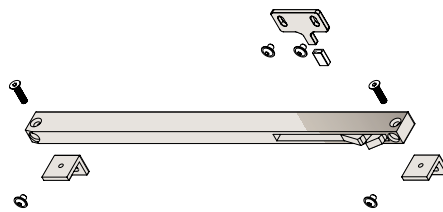

Material: Stahl, schwarz beschichtet

■ Distanzstück

Distanzstück, $\varnothing 18,5$ mm

Für Holztürblatt mit Zarge oder Sockelleiste /
oder Türblattstärke 55 - 57 mm

| Art. Nummer | Beschreibung |
|-------------|--------------|
| 110.00272 | Distanzstück |

Material: Stahl, schwarz beschichtet

■ Einzugsdämpfer

Einzugsdämpfer

Für Holztürblatt bis 60 kg
Zum Anschrauben an Laufschiene 40 x 8 mm

| Art. Nummer | Beschreibung |
|-------------|----------------|
| 110.00029 | Einzugsdämpfer |