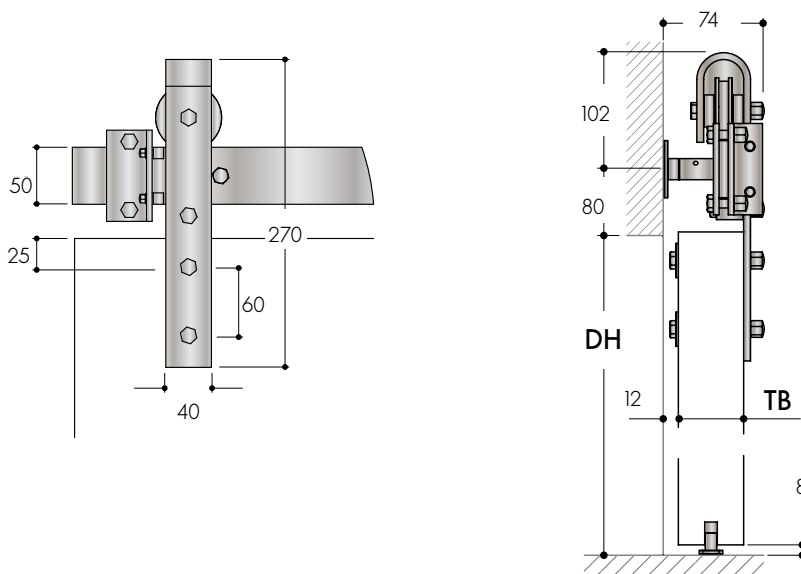

Komplett-Set für Türblattstärke $t = 35 - 45$ mm,
bestehend aus:

- 1 × Laufschiene massiv, 50 × 8 mm, Länge siehe Tabelle
- 4 - 5 × Wandhalter
- 2 × Laufwagen, (Art. Nr. 110.00270)
- 2 × Türstopper, (Art. Nr. 110.00271)
- 1 × Bodenführung, (Art. Nr. 000758)
- 1 Montageanleitung

| Set Nummer | Laufschiene länge mm | Durchgangsbreite mm |
|------------|----------------------------|------------------------|
| 110.00202 | 1800 | 750 - 900 |
| 110.00203 | 2100 | 910 - 1000 |
| 110.00204 | 2300 | 1010 - 1120 |
| 110.00205 | 2540 | 1130 - 1250 |

Material: Stahl, schwarz beschichtet

- ▼ Das maximale Türgewicht beträgt 100 kg
Planungs- und Montageanleitungen unter www.abp-beyerle.de

Casa Laufschiene

Bohrmaß

Laufschiene 50 x 8 mm, Stahl schwarz beschichtet

Casa Beschlag-Set

Beschlag-Set Casa, bestehend aus:

- 2 x Laufwagen, (Art. Nr. 110.00270)
- für Holztürblatt $t = 35 - 45$ mm
- 2 x Türstopper, (Art. Nr. 110.00271)
- 1 x Bodenführung, (Art. Nr. 000758)
- 1 Montageanleitung