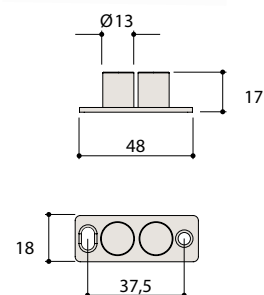

ABP-Beyerle GmbH

Im Schollengarten 24b
D-76646 Bruchsal

Tel. +49 (0) 7257/9127-0
Fax +49 (0) 7257/9127-29

info@abp-beyerle.de
www.abp-beyerle.de