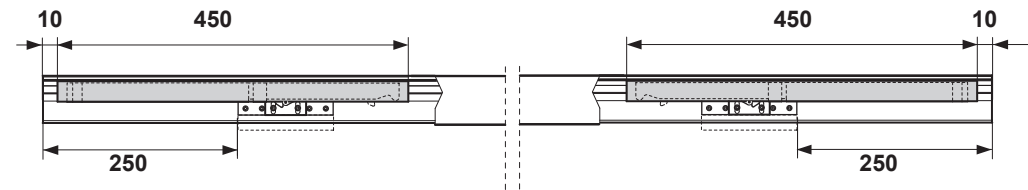

Montageanleitung

Soft-Close Einzugsdämpfer für Comfortline Führungsprofil Glas- und Holztüren

 max. 80 kg / min. Türbreite 535 mm

 Variante max. 120 kg / min. Türbreite 735 mm

65 30 00.0124_EZD_DE_05.2015jb

© by ABP-Beyerle GmbH - Technische Änderungen vorbehalten - Maßangaben in (mm) Stand 03.2015

ABP  beyerle

Abb. 1

Abb. 2

Abb. 3

Abb. 4

Abbildungen zeigen rechte Anbausituation. Linke Seite spiegelbildlich.

Abb. 5