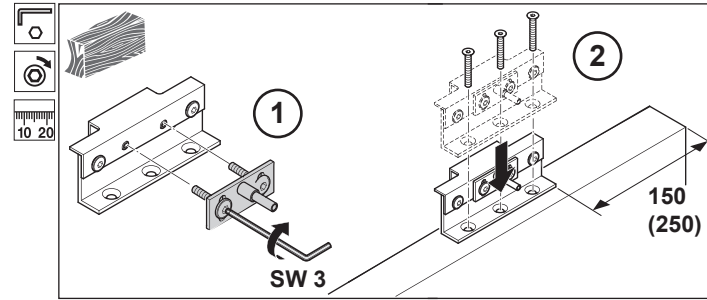

Montageanleitung

Soft-Close Einzugsdämpfer für Comfortline Führungsprofil Glas- und Holztüren

 max. 80 kg / min. Türbreite 535 mm

 Variante max. 120 kg / min. Türbreite 735 mm

65 30 00.0124_EZD_DE_05.2015jb

© by ABP-Beyerle GmbH - Technische Änderungen vorbehalten - Maßangaben in (mm) Stand 03.2015

ABP  beyerle

Abb. 1

Abb. 2

Abb. 3

Abb. 4

Abbildungen zeigen rechte Anbausituation. Linke Seite spiegelbildlich.

Abb. 5