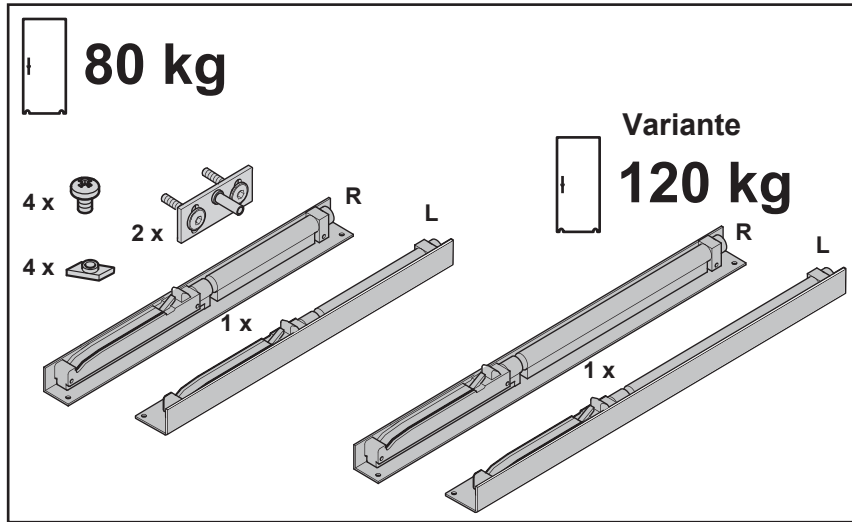

Set

Set

ABP beyerle

ABP-Beyerle GmbH
Im Schollengarten 24b, D-76646 Bruchsal (Germany)
Tel. +49-(0) 7257/9127 - 0, Fax +49-(0) 7257/9127 - 29, Email info@abp-beyerle.de, www.abp-beyerle.de

- Achtung
- Anschrauben
- Anschrauben
- Sichtprüfen
- Werkzeug
- Messen

Montageanleitung

Soft-Close Einzugsdämpfer für Comfortline Führungsprofil Glas- und Holztüren

max. 80 kg / min. Türbreite 535 mm

Variante max. 120 kg / min. Türbreite 735 mm

65 30 00.0124_EZD_DE_05.2015jb

© by ABP-Beyerle GmbH - Technische Änderungen vorbehalten - Maßangaben in (mm) Stand 03.2015

ABP beyerle