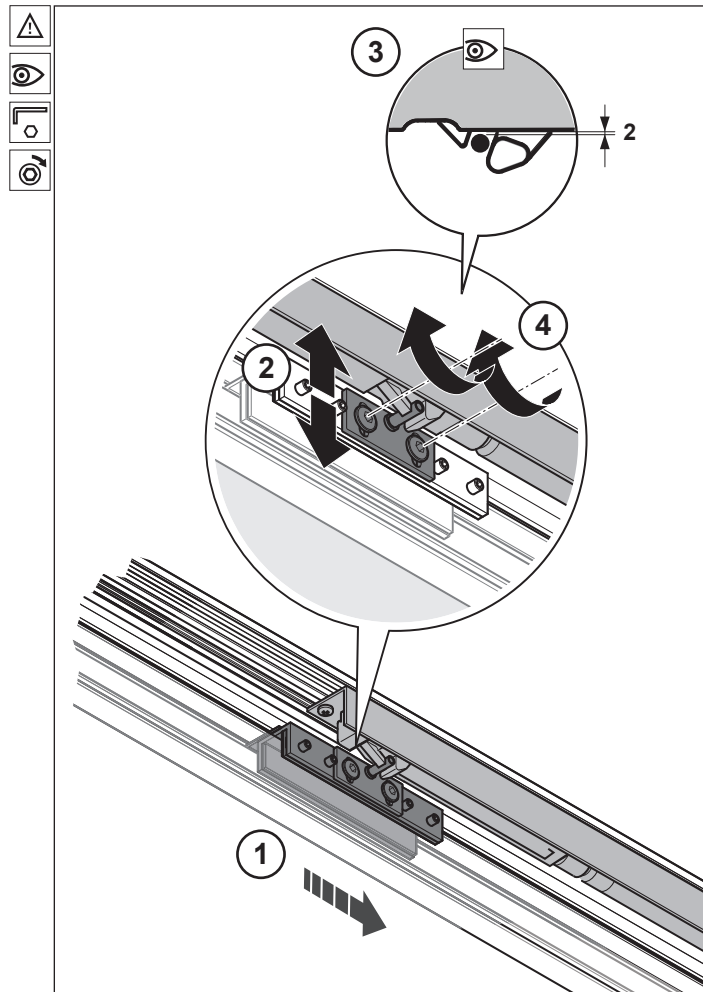

Montageanleitung

Soft-Close Einzugsdämpfer für Comfortline Führungsprofil Glas- und Holztüren

 max. 80 kg / min. Türbreite 535 mm

 Variante max. 120 kg / min. Türbreite 735 mm

65 30 00.0124_EZD_DE_05.2015jb

© by ABP-Beyerle GmbH - Technische Änderungen vorbehalten - Maßangaben in (mm) Stand 03.2015

ABP  beyerle

Abb. 1

Abb. 2

Abb. 3

Abb. 4

Abbildungen zeigen rechte Anbausituation. Linke Seite spiegelbildlich.

Abb. 5