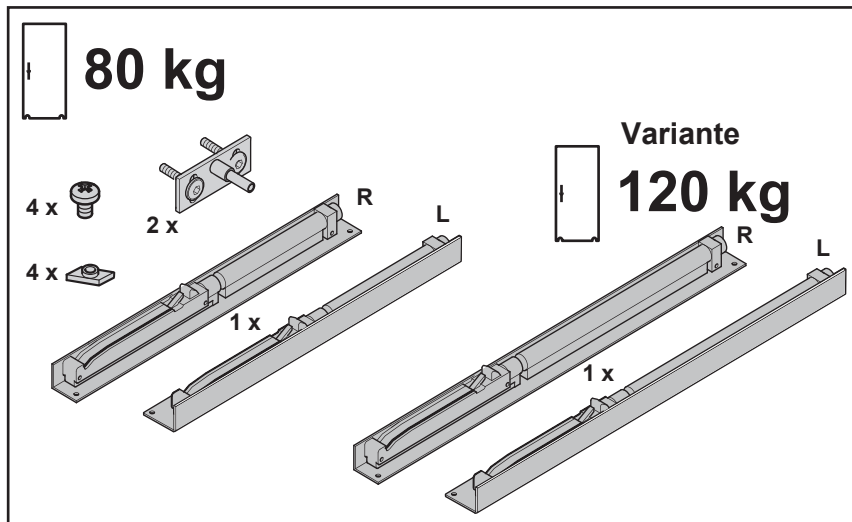

Set

ABP beyerle

ABP-Beyerle GmbH
Im Schollengarten 24b, D-76646 Bruchsal (Germany)
Tel. +49-(0) 7257/9127 - 0, Fax +49-(0) 7257/9127 - 29, Email info@abp-beyerle.de, www.abp-beyerle.de

- Achtung
- Anschrauben
- Anschrauben
- Sichtprüfen
- Werkzeug
- Messen