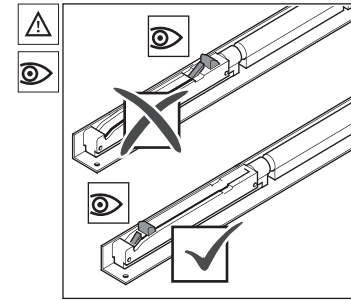

Montageanleitung

Soft-Close Einzugsdämpfer für Comfortline Führungsprofil Glas- und Holztüren

 max. 80 kg / min. Türbreite 535 mm

 Variante max. 120 kg / min. Türbreite 735 mm

65 30 00.0124_EZD_DE_05.2015jb

© by ABP-Beyerle GmbH - Technische Änderungen vorbehalten - Maßangaben in (mm) Stand 03.2015

ABP  beyerle

Abb. 1

Abb. 2

Abb. 3

Abb. 4

Abbildungen zeigen rechte Anbausituation. Linke Seite spiegelbildlich.

Abb. 5