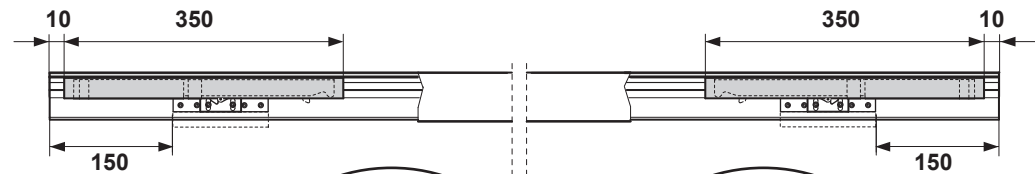

Montageanleitung

Soft-Close Einzugsdämpfer für Comfortline Führungsprofil Glas- und Holztüren

 max. 80 kg / min. Türbreite 535 mm

 Variante max. 120 kg / min. Türbreite 735 mm

65 30 00.0124_EZD_DE_05.2015jb

© by ABP-Beyerle GmbH - Technische Änderungen vorbehalten - Maßangaben in (mm) Stand 03.2015

ABP  beyerle

Abb. 1

Abb. 2

Abb. 3

Abb. 4

Abbildungen zeigen rechte Anbausituation. Linke Seite spiegelbildlich.

Abb. 5