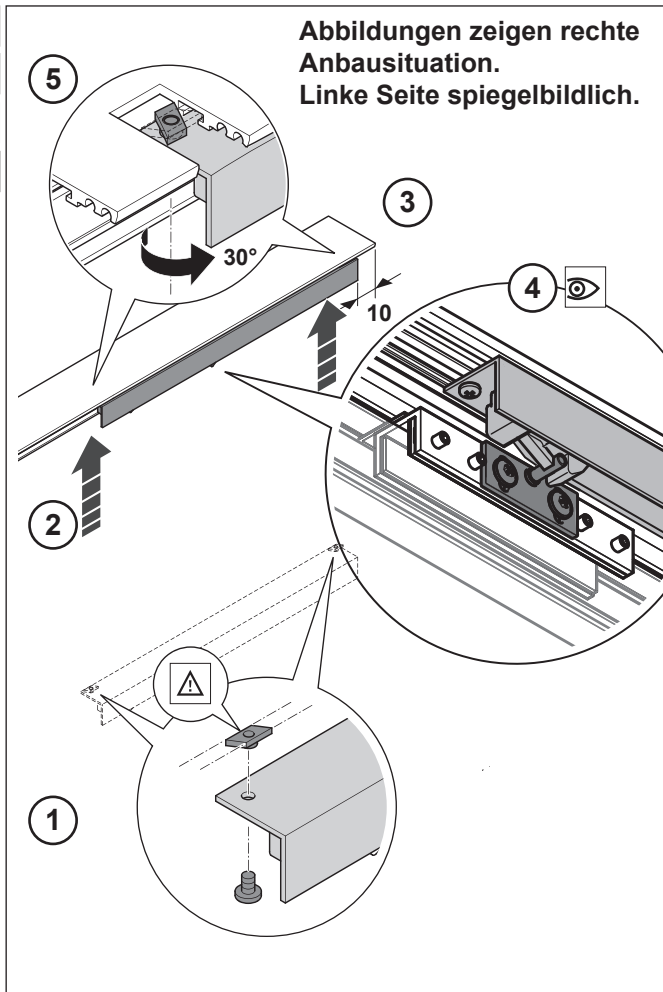

Montageanleitung

Soft-Close Einzugsdämpfer für Comfortline Führungsprofil Glas- und Holztüren

 max. 80 kg / min. Türbreite 535 mm

 Variante max. 120 kg / min. Türbreite 735 mm

65 30 00.0124_EZD_DE_05.2015jb

© by ABP-Beyerle GmbH - Technische Änderungen vorbehalten - Maßangaben in (mm) Stand 03.2015

ABP  beyerle

Abb. 1

Abb. 2

Abb. 3

Abb. 4

Abbildungen zeigen rechte Anbausituation. Linke Seite spiegelbildlich.

Abb. 5

Abb. 6

Montageanleitung Soft-Close Einzugsdämpfer für Comfortline Führungsprofil Glas- und Holztüren