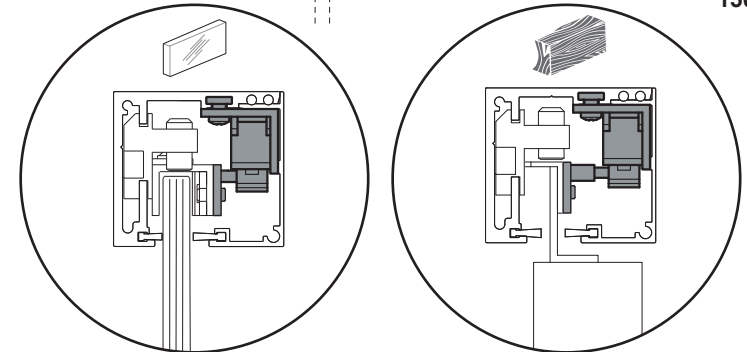

Montageanleitung

Soft-Close Einzugsdämpfer für Comfortline Führungsprofil Glas- und Holztüren

 max. 80 kg / min. Türbreite 535 mm

 Variante max. 120 kg / min. Türbreite 735 mm

65 30 00.0124_EZD_DE_05.2015jb

© by ABP-Beyerle GmbH - Technische Änderungen vorbehalten - Maßangaben in (mm) Stand 03.2015

ABP  beyerle

Abb. 1

Abb. 2

Abb. 3

Abb. 4

Abbildungen zeigen rechte Anbausituation. Linke Seite spiegelbildlich.

Abb. 5