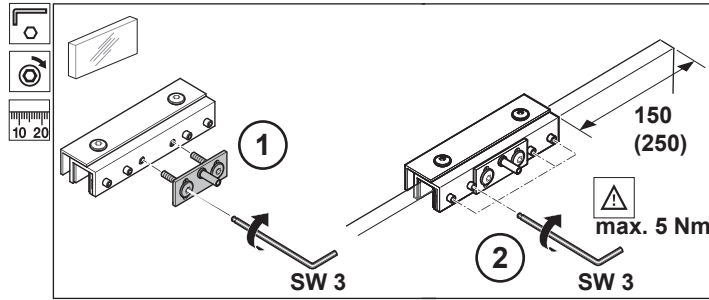

Montageanleitung

Soft-Close Einzugsdämpfer für Comfortline Führungsprofil Glas- und Holztüren

 max. 80 kg / min. Türbreite 535 mm

 Variante max. 120 kg / min. Türbreite 735 mm

65 30 00.0124_EZD_DE_05.2015jb

© by ABP-Beyerle GmbH - Technische Änderungen vorbehalten - Maßangaben in (mm) Stand 03.2015

ABP  beyerle

Abb. 1

Abb. 2

Abb. 3

Abb. 4

Abbildungen zeigen rechte Anbausituation. Linke Seite spiegelbildlich.

Abb. 5