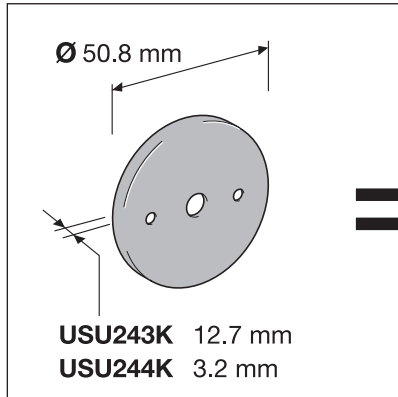

### Montageanleitung USO213K

Ausgleichsscheiben für Gipskartonwände (Schiebetürsysteme)

Fig. 1

Fig. 2

Fig. 3

Fig. 4

Fig. 5

Fig. 6