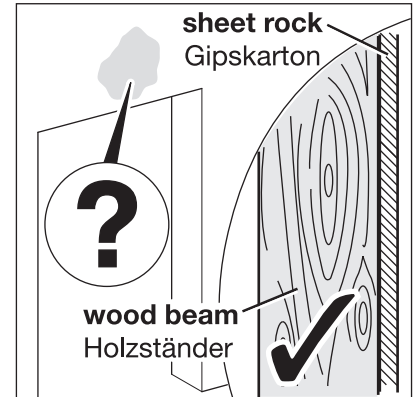

## Spacers for sheet rock (sliding door attachment)

### Montageanleitung USO213K

Ausgleichsscheiben für Gipskartonwände (Schiebetürsysteme)

Fig. 1

Fig. 2

Fig. 3

Fig. 4

Fig. 5

Fig. 6