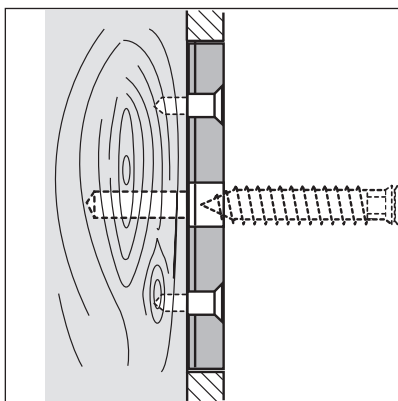

## Spacers for sheet rock (sliding door attachment)

### Montageanleitung USO213K

Ausgleichsscheiben für Gipskartonwände (Schiebetürsysteme)

Fig. 1

Fig. 2

Fig. 3

Fig. 4

Fig. 5

Fig. 6