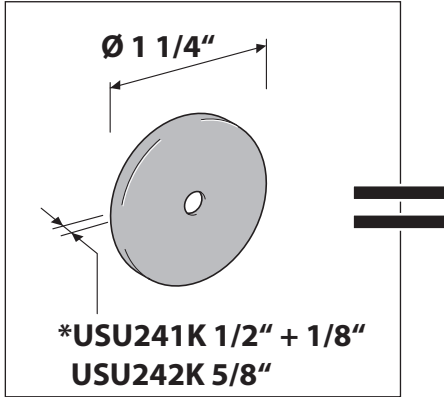

Installation instructions USU241K + USU242K

Spacers for sheet rock (sliding door attachment)

Fig. 1

Fig. 2

Fig. 3

Fig. 4

Fig. 5

Fig. 6