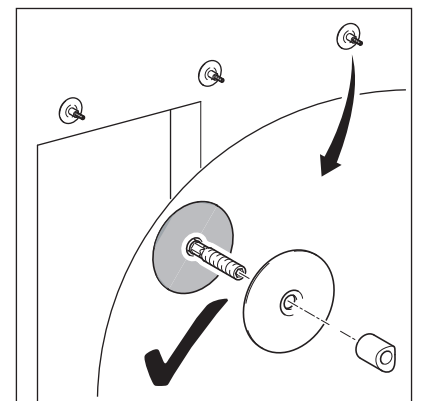

Installation instructions USU241K + USU242K

Spacers for sheet rock (sliding door attachment)

Fig. 1

Fig. 2

Fig. 3

Fig. 4

Fig. 5

Fig. 6

Fig. 7

Fig. 8

Fig. 9

ABP  **beyerle**

Beyerle US L.L.C.

790 Pickens Industrial Drive, Marietta, GA 30062

Phone (404) 350-9738, Fax (404) 355-0166, www.beyerle-us.com

USU241K+USU242K_MONT_US