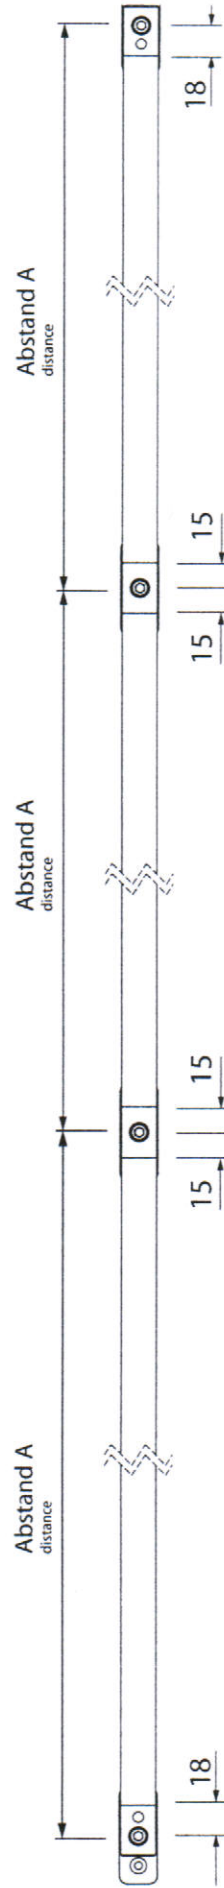

Planungshilfe für Sonderleiter
 Planning guide for special ladder

Anfrage
 inquiry

Bestellung
 order

225.00001 Schiebeleiter
 sliding ladder

225.00002 Einhängeleiter
 ladder with hook

LH = _____

Stück _____
 piece

Zubehör
 accessories

Höhensteller
 height adjustable
225.00004

Bodenrolle
 bottom roller
225.00006

nur für (only for) 225.00001

Firmenstempel / Absender
 company stamp / sender

Anfrage
 inquiry

225.00008 Verbinder
 connector

225.00008 Verbinder
 connector

225.00008 Verbinder
 connector

Bestellung
 order

225.00009 Endhalter
 end clamp

Abstand A1 = _____ mm, _____ Stück
 Abstand A2 = _____ mm, _____ Stück
 Abstand A3 = _____ mm, _____ Stück
 Abstand A4 = _____ mm, _____ Stück
 Abstand A5 = _____ mm, _____ Stück
 Abstand A6 = _____ mm, _____ Stück

Schiene L1 = _____ mm, _____ Stück
 Schiene L2 = _____ mm, _____ Stück
 Schiene L3 = _____ mm, _____ Stück
 Schiene L4 = _____ mm, _____ Stück
 Schiene L5 = _____ mm, _____ Stück
 Schiene L6 = _____ mm, _____ Stück