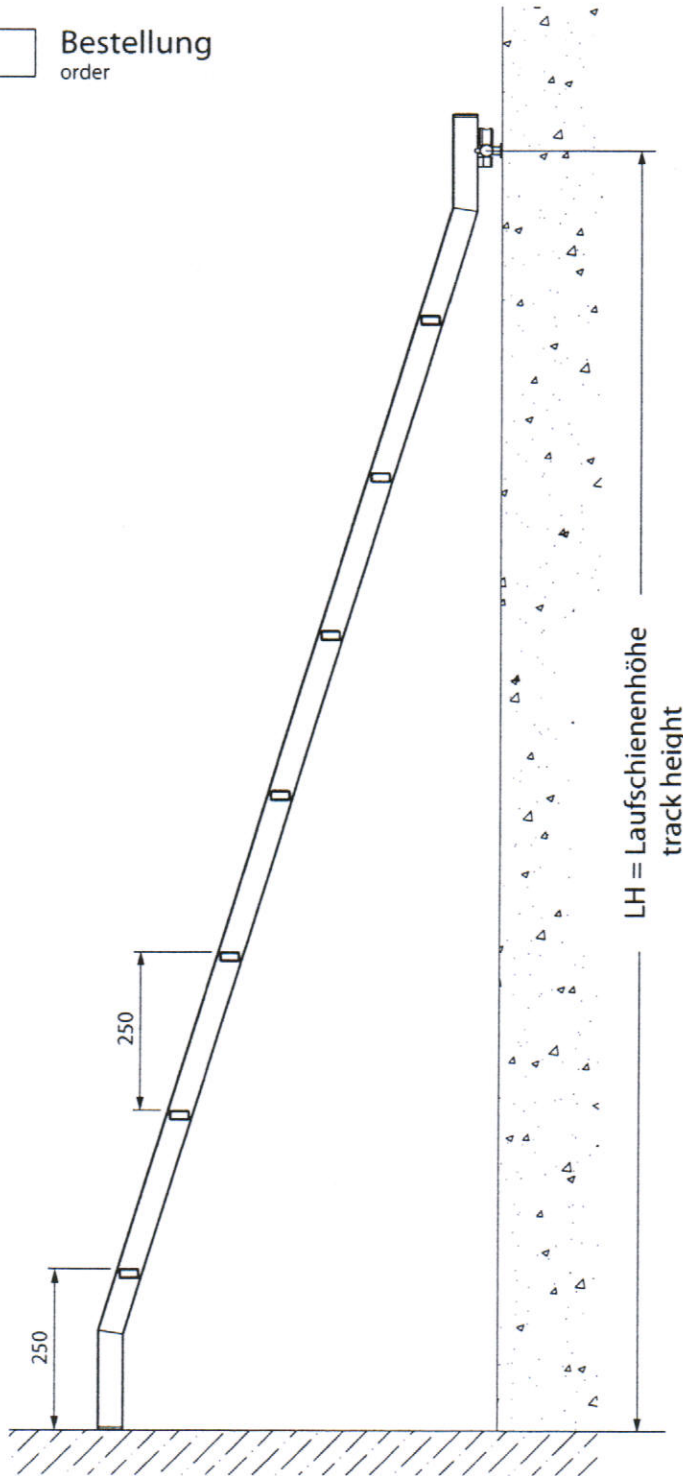

Planungshilfe für Sonderleiter
 Planning guide for special ladder

Anfrage
 inquiry

Bestellung
 order

225.00001 Schiebeleiter
 sliding ladder

225.00002 Einhängeleiter
 ladder with hook

LH = _____

Stück _____
 piece

Zubehör
 accessories

Höhensteller
 height adjustable
225.00004

Bodenrolle
 bottom roller
225.00006

nur für (only for) 225.00001

Firmenstempel / Absender
 company stamp / sender

Anfrage
 inquiry

225.00008 Verbinder
 connector

225.00008 Verbinder
 connector

225.00008 Verbinder
 connector

Bestellung
 order

225.00009 Endhalter
 end clamp

Abstand A1 = _____ mm, _____ Stück
 Abstand A2 = _____ mm, _____ Stück
 Abstand A3 = _____ mm, _____ Stück
 Abstand A4 = _____ mm, _____ Stück
 Abstand A5 = _____ mm, _____ Stück
 Abstand A6 = _____ mm, _____ Stück

Schiene L1 = _____ mm, _____ Stück
 Schiene L2 = _____ mm, _____ Stück
 Schiene L3 = _____ mm, _____ Stück
 Schiene L4 = _____ mm, _____ Stück
 Schiene L5 = _____ mm, _____ Stück
 Schiene L6 = _____ mm, _____ Stück