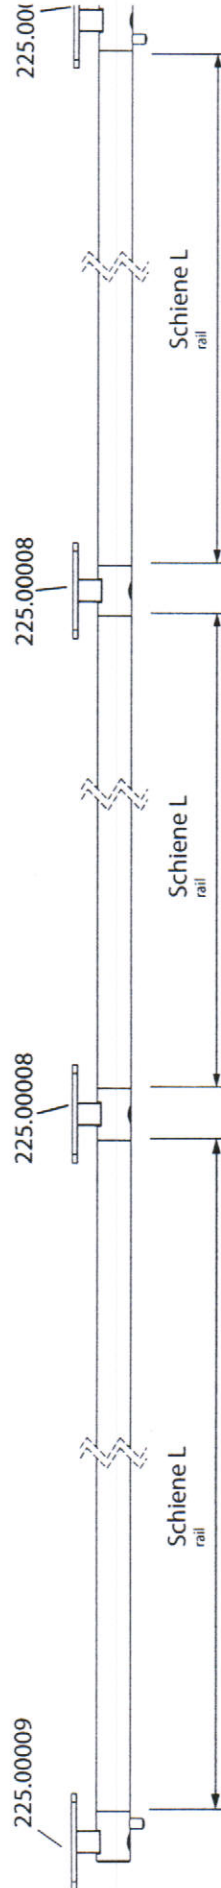

Planungshilfe für Sonderleiter
 Planning guide for special ladder

Anfrage
 inquiry

Bestellung
 order

225.00001 Schiebeleiter
 sliding ladder

225.00002 Einhängeleiter
 ladder with hook

LH = _____

Stück _____
 piece

Zubehör
 accessories

Höhensteller
 height adjustable
225.00004

Bodenrolle
 bottom roller
225.00006

nur für (only for) 225.00001

Firmenstempel / Absender
 company stamp / sender

Anfrage
 inquiry

225.00008 Verbinder
 connector

225.00008 Verbinder
 connector

225.00008 Verbinder
 connector

Bestellung
 order

225.00009 Endhalter
 end clamp

Abstand A1 = _____ mm, _____ Stück
 Abstand A2 = _____ mm, _____ Stück
 Abstand A3 = _____ mm, _____ Stück
 Abstand A4 = _____ mm, _____ Stück
 Abstand A5 = _____ mm, _____ Stück
 Abstand A6 = _____ mm, _____ Stück

Schiene L1 = _____ mm, _____ Stück
 Schiene L2 = _____ mm, _____ Stück
 Schiene L3 = _____ mm, _____ Stück
 Schiene L4 = _____ mm, _____ Stück
 Schiene L5 = _____ mm, _____ Stück
 Schiene L6 = _____ mm, _____ Stück