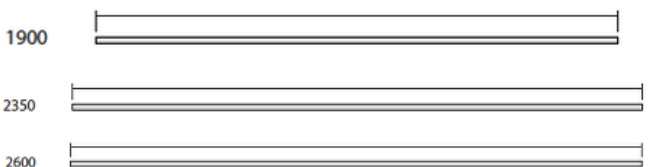

Profil für Glastrennwände

Winkel zur Wandmontage der Führungsschiene Econoline an der Wand

Aluminium, Edelstahloptik

Art. Nr.	
USO282-25EO	für Glastüren AL = 25 mm
USO282-35EO	für Holztüren AL = 35 mm
USO282-45EO	AL = 45 mm

Bodenschiene 20/6 mm, gebohrt zum Aufschrauben Edelstahl (1.4404) geschliffen

Art. Nr.	
USO86.1-1900EF	Länge 1900 mm Durchgangsbreite 750 - 900 mm
USO86.1-2350EF	Länge 2350 mm Durchgangsbreite 1001 - 1120 mm
USO86.1-2600EF	Länge 2600 mm Durchgangsbreite 1121 - 1250 mm

Bodenschiene 20/6 mm, ungebohrt zum Aufkleben Edelstahl (1.4404) geschliffen

Art. Nr.	
USO86.2-1900EF	Länge 1900 mm Durchgangsbreite 750 - 900 mm
USO86.2-2350EF	Länge 2350 mm Durchgangsbreite 1001 - 1120 mm
USO86.2-2600EF	Länge 2600 mm Durchgangsbreite 1121 - 1250 mm