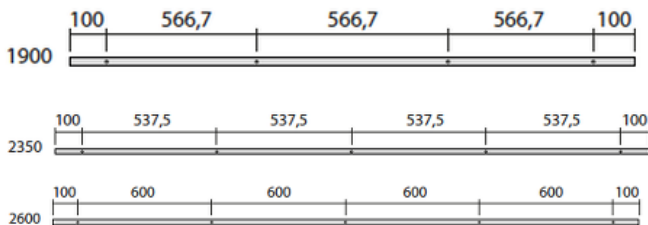

Trennwandsystem Bodenrollen Glas/Holz

Profil für Glastrennwände

Econoline Deckenschiene/Wandschiene Aluminium, Edelstahloptik

Art. Nr.

USO82-1900EO	Länge 1900 mm Durchgangsbreite 750 - 885 mm
USO82-2350EO	Länge 2350 mm Durchgangsbreite 986 - 1105 mm
USO82-2600EO	Länge 2600 mm Durchgangsbreite 1106 - 1250 mm

Profil für Glastrennwände

Winkel zur Wandmontage der Führungsschiene Econoline an der Wand

Aluminium, Edelstahloptik

Art. Nr.	
USO282-25EO	für Glastüren AL = 25 mm
USO282-35EO	für Holztüren AL = 35 mm
USO282-45EO	AL = 45 mm

Bodenschiene 20/6 mm, gebohrt zum Aufschrauben Edelstahl (1.4404) geschliffen

Art. Nr.	
USO86.1-1900EF	Länge 1900 mm Durchgangsbreite 750 - 900 mm
USO86.1-2350EF	Länge 2350 mm Durchgangsbreite 1001 - 1120 mm
USO86.1-2600EF	Länge 2600 mm Durchgangsbreite 1121 - 1250 mm

Bodenschiene 20/6 mm, ungebohrt zum Aufkleben Edelstahl (1.4404) geschliffen

Art. Nr.	
USO86.2-1900EF	Länge 1900 mm Durchgangsbreite 750 - 900 mm
USO86.2-2350EF	Länge 2350 mm Durchgangsbreite 1001 - 1120 mm
USO86.2-2600EF	Länge 2600 mm Durchgangsbreite 1121 - 1250 mm