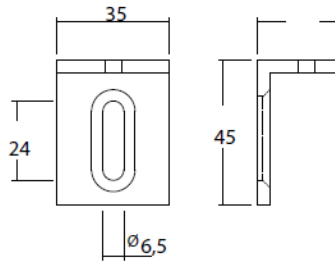

Profil für Glastrennwände

Winkel zur Wandmontage der Führungsschiene Econoline an der Wand

Aluminium, Edelstahloptik

Art. Nr.	
USO282-25EO	für Glastüren AL = 25 mm
USO282-35EO	für Holztüren AL = 35 mm
USO282-45EO	AL = 45 mm

Bodenschiene 20/6 mm, gebohrt zum Aufschrauben Edelstahl (1.4404) geschliffen

Art. Nr.	
USO86.1-1900EF	Länge 1900 mm Durchgangsbreite 750 - 900 mm
USO86.1-2350EF	Länge 2350 mm Durchgangsbreite 1001 - 1120 mm
USO86.1-2600EF	Länge 2600 mm Durchgangsbreite 1121 - 1250 mm

Bodenschiene 20/6 mm, ungebohrt zum Aufkleben Edelstahl (1.4404) geschliffen

Art. Nr.	
USO86.2-1900EF	Länge 1900 mm Durchgangsbreite 750 - 900 mm
USO86.2-2350EF	Länge 2350 mm Durchgangsbreite 1001 - 1120 mm
USO86.2-2600EF	Länge 2600 mm Durchgangsbreite 1121 - 1250 mm

für Holztürblatt
t = 35-45 mm