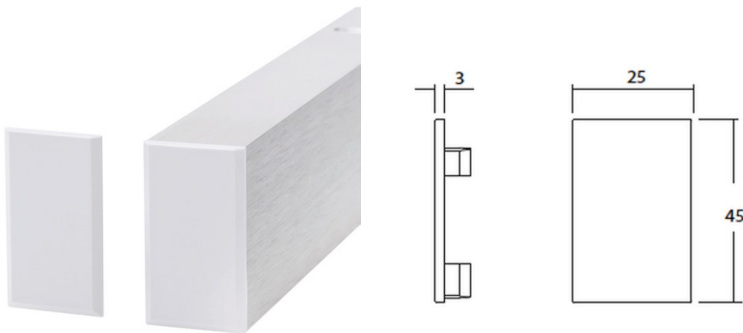

Trennwandsystem Bodenrollen Glas/Holz

Profil für Glastrennwände

Econoline Deckenschiene/Wandschiene Aluminium, Edelstahloptik

Art. Nr.

USO82-1900EO	Länge 1900 mm Durchgangsbreite 750 - 885 mm
USO82-2350EO	Länge 2350 mm Durchgangsbreite 986 - 1105 mm
USO82-2600EO	Länge 2600 mm Durchgangsbreite 1106 - 1250 mm

Endkappe für Schiene Econoline 45/25

Art. Nr.

112.00154	zum Aufclipsen Endkappe (Paar) Kunststoff
-----------	---

Dichtprofil für Econoline-Profil Kautschuk, schwarz

Art. Nr.

USO83-10	für Glasstärke 10 mm
USO83-12	für Glasstärke 12 mm

Bodenschiene 20/6 mm, gebohrt zum Aufschrauben Edelstahl (1.4404) geschliffen

Art. Nr.	
USO86.1-1900EF	Länge 1900 mm Durchgangsbreite 750 - 900 mm
USO86.1-2350EF	Länge 2350 mm Durchgangsbreite 1001 - 1120 mm
USO86.1-2600EF	Länge 2600 mm Durchgangsbreite 1121 - 1250 mm

Bodenschiene 20/6 mm, ungebohrt zum Aufkleben Edelstahl (1.4404) geschliffen

Art. Nr.	
USO86.2-1900EF	Länge 1900 mm Durchgangsbreite 750 - 900 mm
USO86.2-2350EF	Länge 2350 mm Durchgangsbreite 1001 - 1120 mm
USO86.2-2600EF	Länge 2600 mm Durchgangsbreite 1121 - 1250 mm