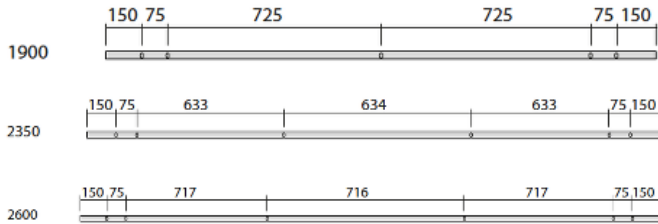

Trennwandsystem Bodenrollen Glas/Holz

Profil für Glastrennwände

Econoline Deckenschiene/Wandschiene Aluminium, Edelstahloptik

Art. Nr.

USO82-1900EO	Länge 1900 mm Durchgangsbreite 750 - 885 mm
USO82-2350EO	Länge 2350 mm Durchgangsbreite 986 - 1105 mm
USO82-2600EO	Länge 2600 mm Durchgangsbreite 1106 - 1250 mm

Profil für Glastrennwände

Winkel zur Wandmontage der Führungsschiene Econoline an der Wand

Aluminium, Edelstahloptik

Art. Nr.	
USO282-25EO	für Glastüren AL = 25 mm
USO282-35EO	für Holztüren AL = 35 mm
USO282-45EO	AL = 45 mm

Bodenschiene 20/6 mm, gebohrt zum Aufschrauben Edelstahl (1.4404) geschliffen

Art. Nr.	
USO86.1-1900EF	Länge 1900 mm Durchgangsbreite 750 - 900 mm
USO86.1-2350EF	Länge 2350 mm Durchgangsbreite 1001 - 1120 mm
USO86.1-2600EF	Länge 2600 mm Durchgangsbreite 1121 - 1250 mm

Bodenschiene 20/6 mm, ungebohrt zum Aufkleben Edelstahl (1.4404) geschliffen

Art. Nr.	
USO86.2-1900EF	Länge 1900 mm Durchgangsbreite 750 - 900 mm
USO86.2-2350EF	Länge 2350 mm Durchgangsbreite 1001 - 1120 mm
USO86.2-2600EF	Länge 2600 mm Durchgangsbreite 1121 - 1250 mm