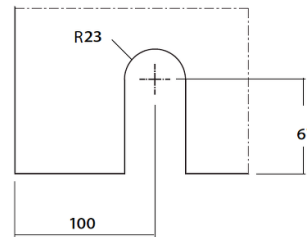

Bodenschiene 20/6 mm, ungebohrt zum Aufkleben Edelstahl (1.4404) geschliffen

Art. Nr.	
USO86.2-1900EF	Länge 1900 mm Durchgangsbreite 750 - 900 mm
USO86.2-2350EF	Länge 2350 mm Durchgangsbreite 1001 - 1120 mm
USO86.2-2600EF	Länge 2600 mm Durchgangsbreite 1121 - 1250 mm

Bodenrollen

Full Moon Bodenrollen (Paar) mit Glasschutzset

Art. Nr.
112.00087 für Glastürblatt
t = 8-13 mm

Höhenjustierung + 6 mm
Türblattgewicht max. 150 kg
Edelstahl (1.4305) Feinschliff

112.00088 für Holztürblatt
t = 38-45 mm