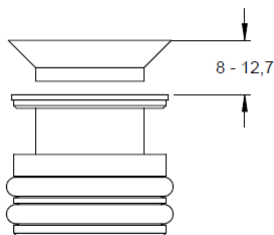

112.00013 für Holztürblatt
t = 38-45 mm

Zubehör für 2-flügelige und 2-läufige Türen

Türstopperpaar für zweiflügelige Glas-türen, zum Aufstecken auf die Glas-kante

Art. Nr.

110.00285

für Glastürblatt
t = 10 mm

110.00286

für Glastürblatt
t = 13 mm

Edelstahl (1.4301)
Feinschliff

Mitnehmer für 2-läufige Türen Türspalt 20-36 mm

Art. Nr.

112.00173

für Glastürblatt
t = 8-13 mm

112.00172