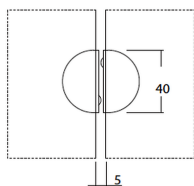

Zubehör für 2-flügelige und 2-läufige Türen

Türstopperpaar für zweiflügelige Glas-türen, zum Aufstecken auf die Glas-kante

Art. Nr.

110.00285

für Glastürblatt
t = 10 mm

110.00286

für Glastürblatt
t = 13 mm

Edelstahl (1.4301)
Feinschliff