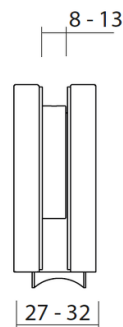

Belans Bodenrollen (Paar) mit Glasschutzset

Art. Nr.
112.00012 für Glastürblatt
t = 8-13 mm

Höhenjustierung +1/+2/+3 mm
Türblattgewicht max. 150 kg
getestet nach EN1527:2013
Edelstahl (1.4305) Feinschliff

112.00013 für Holztürblatt
t = 38-45 mm