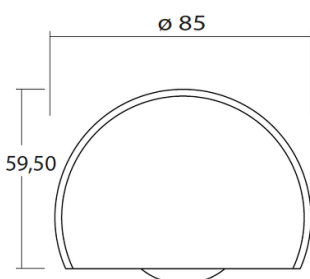

Belans Bodenrollen (Paar) mit Glasschutzset

Art. Nr.
112.00012 für Glastürblatt
t = 8-13 mm

Höhenjustierung +1/+2/+3 mm
Türblattgewicht max. 150 kg
getestet nach EN1527:2013
Edelstahl (1.4305) Feinschliff

112.00013 für Holztürblatt
t = 38-45 mm