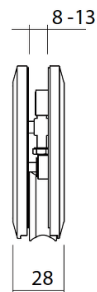

Bodenschiene 20/6 mm, gebohrt zum Aufschrauben Edelstahl (1.4404) geschliffen

Art. Nr.	
USO86.1-1900EF	Länge 1900 mm Durchgangsbreite 750 - 900 mm
USO86.1-2350EF	Länge 2350 mm Durchgangsbreite 1001 - 1120 mm
USO86.1-2600EF	Länge 2600 mm Durchgangsbreite 1121 - 1250 mm

Bodenschiene 20/6 mm, ungebohrt zum Aufkleben Edelstahl (1.4404) geschliffen

Art. Nr.	
USO86.2-1900EF	Länge 1900 mm Durchgangsbreite 750 - 900 mm
USO86.2-2350EF	Länge 2350 mm Durchgangsbreite 1001 - 1120 mm
USO86.2-2600EF	Länge 2600 mm Durchgangsbreite 1121 - 1250 mm

Bodenrollen

Full Moon Bodenrollen (Paar) mit Glasschutzset

Art. Nr.
112.00087 für Glastürblatt
t = 8-13 mm

Höhenjustierung + 6 mm
Türblattgewicht max. 150 kg
Edelstahl (1.4305) Feinschliff

112.00088 für Holztürblatt
t = 38-45 mm

für Holztürblatt
t = 35-45 mm