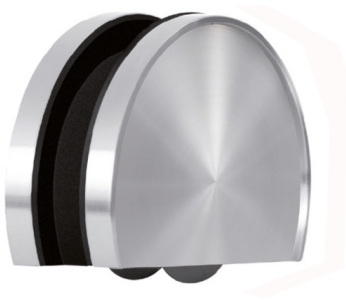

Bodenschiene 20/6 mm, gebohrt zum Aufschrauben Edelstahl (1.4404) geschliffen

Art. Nr.	
USO86.1-1900EF	Länge 1900 mm Durchgangsbreite 750 - 900 mm
USO86.1-2350EF	Länge 2350 mm Durchgangsbreite 1001 - 1120 mm
USO86.1-2600EF	Länge 2600 mm Durchgangsbreite 1121 - 1250 mm

Bodenschiene 20/6 mm, ungebohrt zum Aufkleben Edelstahl (1.4404) geschliffen

Art. Nr.	
USO86.2-1900EF	Länge 1900 mm Durchgangsbreite 750 - 900 mm
USO86.2-2350EF	Länge 2350 mm Durchgangsbreite 1001 - 1120 mm
USO86.2-2600EF	Länge 2600 mm Durchgangsbreite 1121 - 1250 mm

Bodenrollen

Full Moon Bodenrollen (Paar) mit Glasschutzset

Art. Nr.
112.00087 für Glastürblatt
t = 8-13 mm

Höhenjustierung + 6 mm
Türblattgewicht max. 150 kg
Edelstahl (1.4305) Feinschliff

112.00088 für Holztürblatt
t = 38-45 mm

Belans Bodenrollen (Paar) mit Glasschutzset

Art. Nr.
112.00012 für Glastürblatt
t = 8-13 mm

Höhenjustierung +1/+2/+3 mm
Türblattgewicht max. 150 kg
getestet nach EN1527:2013
Edelstahl (1.4305) Feinschliff